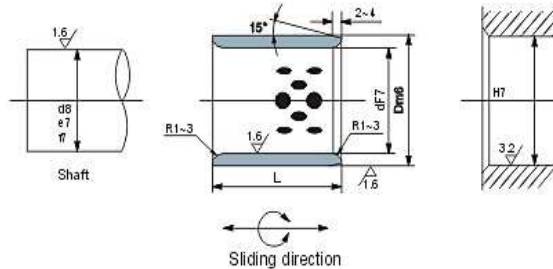

JDB Series Cylindrical Bushing Standard Size

dF7		Dm6		L ^{-0.10} -0.30															
				8	10	12	15	16	20	25	30	35	40	50	60	70	80		
8	0.028	12	0.016	81208	81210	81212	81215												
10	0.013	14	0.007	101408	101410	101412	101415		101420										
12	0.034 0.016	18	0.021 0.008		121810	121812	121815	121816	121820	121825	121830								
13		19			131910		131915	131916											
14		20			142010	142012	142015		142020	142025	142030								
15		21			152110	152112	152115	152116	152120	152125	152130								
16		22			162210	102212	162215	162216	162220	162225	162230	162235	162240						
18		24				182412	182415	182416	182420	182425	182430	182435	182440						
20		0.041 0.02		28	0.025 0.009		202810	202812	202815	202816	202820	202825	202830	202835	202840	202850			
22				32				223212	223215		223220	223225							
25	33						253312	253315	253316	253320	253325	253330	253335	253340	253350	253360			
30	38						303812	303815		303820	303825	303830	303835	303840	303850	303860			
35	0.05 0.025	45	0.03 0.011						354520	354525	354530	354535	354540	354550	354560				
40		50							405020	405025	405030	405035	405040	405050	405060	405070	405080		
45		55									455530	455535	455540	455550	455560				
50		60										506030	506035	506040	506050	506060	506070	506080	